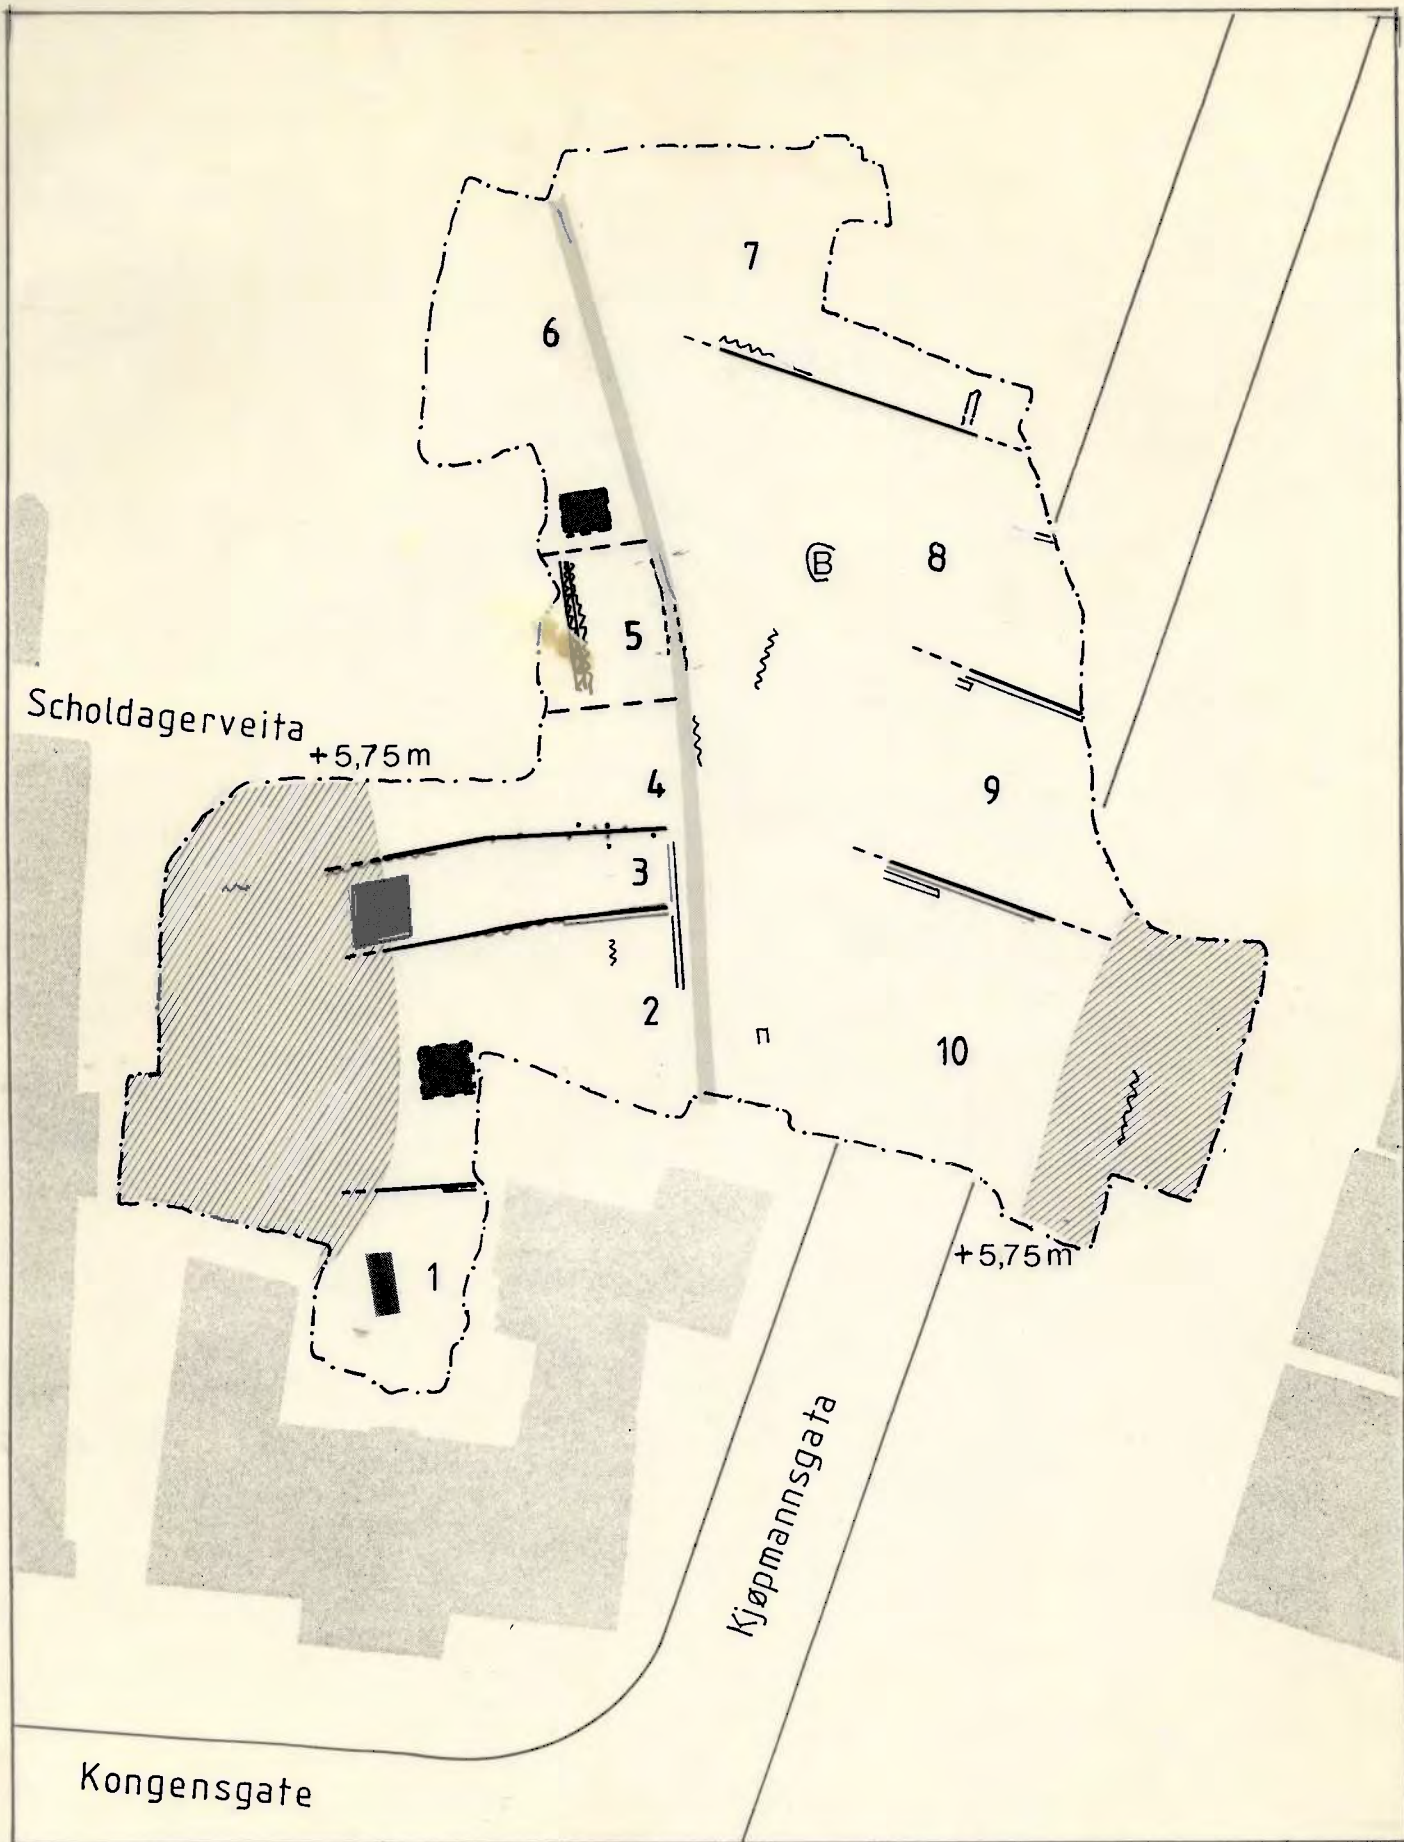

FORTIDEN I TRONDHEIM BYGRUNN:
FOLKEBIBLIOTEKSTOMTEN

MEDDELELSER NR. 13

DEL 2

SÆBJØRG W. NORDEIDE

FASEPLANER

Fase 1.

FOLKEBIBLIOTEKSTOMTEN

Fase 1 - ca. 1025